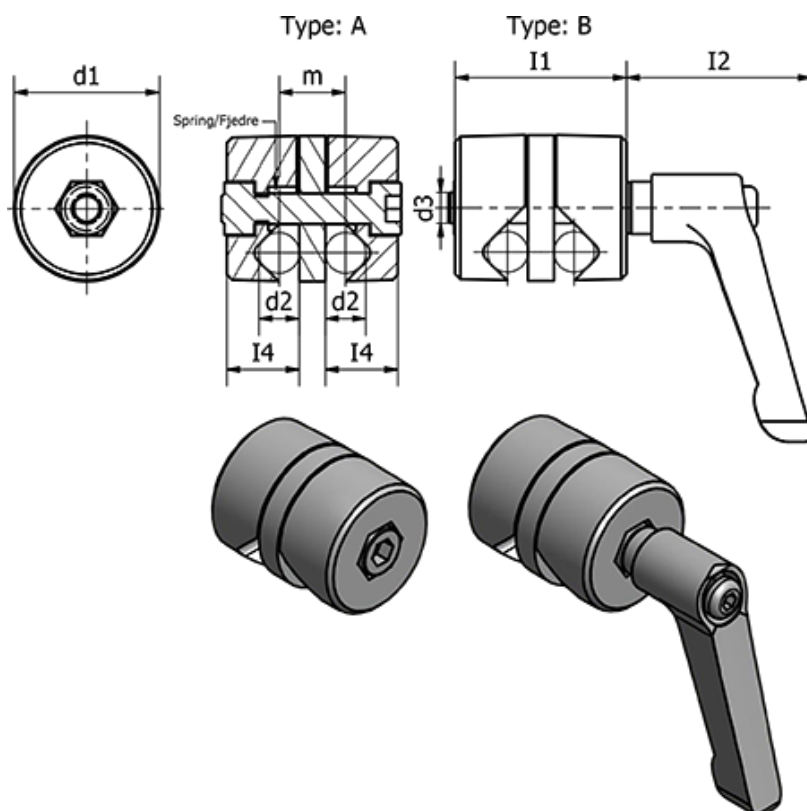

Varenummer: 20490288BSW

Beskrivelse: E+G Klemme beslag - GN 490-28-8-B-SW

Mål

d1 = 28	m = 13
d2 = 8	Vægt (g) = 80
d3 = M6	
I1 = 33	
I2 = 35	
I3 = 45	
I4 = 14	
I5 = 5	